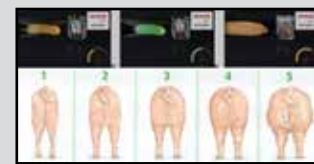

Der Langtrogsensor ist die neue, technische Lösung für eine automatisierte Langtrog-Trockenfütterung und erleichtert die Ringelschwanzproduktion von Schweinen.

Senzor v dlhých žlaboch je nové, technické riešenie pre automatizované, suché kŕmenie a uľahčuje chov ošípaných bez kupírovania chvosta.

Spotmix WaterManagement ist ein automatisches Regelsystem der Wassermenge für Spotmix Multiphasen Fütterungsanlagen. Es erleichtert das Fütterungsmanagement und verbessert die Rentabilität.

Spotmix WaterManagement je automatický systém dávkovania množstva vody pre multifázové kŕmenie Spotmix. Uľahčuje systém kŕmenia a zvyšuje ziskovosť.

DIMA Rundtrog-Futterautomat erhöht die Aktivität der Schweine bei der Futteraufnahme und erleichtert die Ringelschwanz Schweineproduktion bei der Tierwohl- und Bio-Schweinehaltung.

Okrúhly kŕmny automat DIMA - zvyšuje aktivitu ošípaných pri kŕmení a uľahčuje chov ošípaných bez kupírovania chvostov v biochovoch.

Pigxcel- ID – Das revolutionäre Kamerasystem für Gesundheitsmonitoring, Gewichtsbestimmung und visuelle Selektionshilfe bei Mastschweinen.

Pigxcel- ID – revolučný kamerový, monitorovací systém na sledovanie zdravotného stavu, určovanie hmotnosti a vizuálna selekčná pomôcka pre výkrm ošípaných.