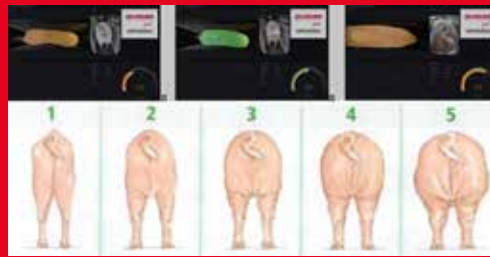

EUROTIER INNOVATIONEN VON SCHAUER AGROTRONIC

SCHAUER AGROTRONIC - INOVÁCIE EUROTIER