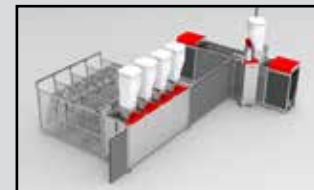

Der Langtrogsensor ist die neue, technische Lösung für eine automatisierte Langtrog-Trockenfütterung und erleichtert die Ringelschwanzproduktion von Schweinen.

Senzor v dlhých žlaboch je nové, technické riešenie pre automatizované, suché kŕmenie a uľahčuje chov ošípaných bez kupírovania chvosta.

Spotmix WaterManagement ist ein automatisches Regelsystem der Wassermenge für Spotmix Multiphasen Fütterungsanlagen. Es erleichtert das Fütterungsmanagement und verbessert die Rentabilität.

Spotmix WaterManagement je automatický systém dávkovania množstva vody pre multifázové kŕmenie Spotmix. Uľahčuje systém kŕmenia a zvyšuje ziskovosť.

DIMA Rundtrog-Futterautomat erhöht die Aktivität der Schweine bei der Futteraufnahme und erleichtert die Ringelschwanz Schweineproduktion bei der Tierwohl- und Bio-Schweinehaltung.

Okrúhly kŕmny automat DIMA - zvyšuje aktivitu ošípaných pri kŕmení a uľahčuje chov ošípaných bez kupírovania chvostov v biochovoch.

Pigxcel- ID – Das revolutionäre Kamerasystem für Gesundheitsmonitoring, Gewichtsbestimmung und visuelle Selektionshilfe bei Mastschweinen.

Pigxcel- ID – revolučný kamerový, monitorovací systém na sledovanie zdravotného stavu, určovanie hmotnosti a vizuálna selekčná pomôcka pre výkrm ošípaných.