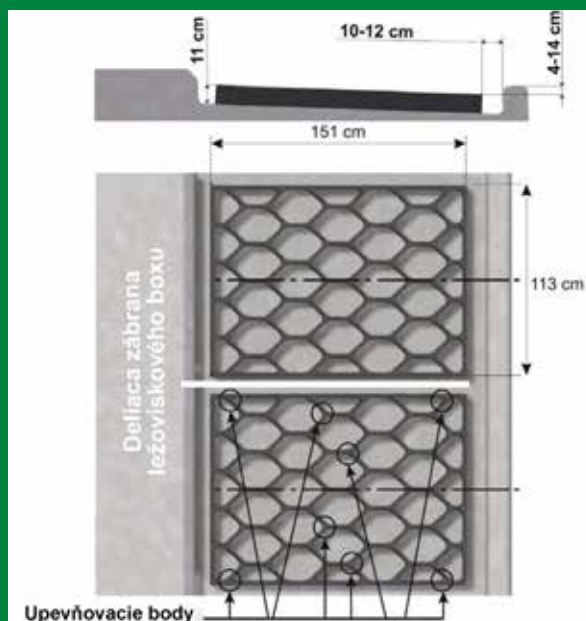

Gumové rohože

v tvare včelích plástov pre hlboké boxy

Pohodlnejšie ležanie zvierat a úspora slamy

Gumové rohože

Gumové rohože zabraňujú tvorbe dier a priehlbín

Gumové rohože sa stali bestsellerom krátko po uvedení na trh. Pôvodne boli používané talianskou firmou len pre ležoviskové boxy s pieskom. Spoločnosť Schauer Agrotronic spustila testovanie s podstielkou slama/hnoj a slama/vápnok a vynikajúcimi výsledkami.

Výsledky z praxe ukázali, že je možné ušetriť až 33 % slamy, pretože box je menej znečistený a preto sa slama podstielka v menšom množstve. Rohože zabraňujú vypadávaniu slamy z ležoviskového boxu až o 70% v porovnaní s inými typmi boxov.

Gumové rohože v tvare včelích plástov sa ukladajú do stredu medzi deliacimi zábranami ležoviskového boxu. Rohože by mala byť umiestnená 10 až 12 cm od zadného okraja (od kaliska). Podklad musí byť vhodný pre ukotvenie a nemôže mať žiadne hrubé nerovnosti.

Technické údaje:

- d/š/h – 151/113/11 cm pre hlboké ležoviskové boxy (s podstielkou slama/separát)

Montáž a prevádzka:

- gumové rohože sa pevne ukotvujú pomocou nerezových skrutiek + hmoždinky
- po montáži sa naplnia a zhutnia podstielkou, po 3-4 týždňoch sa opätovne spevnia a v prípade potreby sa doplní podstielaný materiál