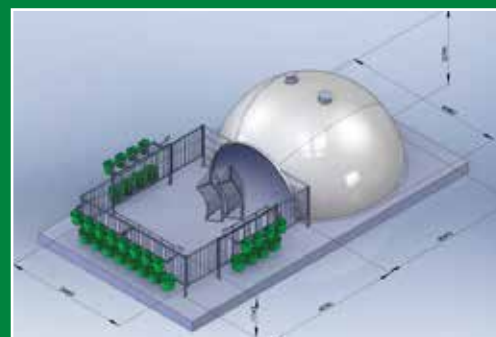

Iglu pre teľatá - skupinové ustajnenie pre 16 teliat

Iglu pre teľatá pre prirodzené a zdravé podmienky teliat

cenovo výhodné a vysoko kvalitné vyhotovenie zo sklolaminátu

Skupinové iglu pre teľatá

- skupinové iglu s 3 rovnakými segmentami
- pre max. 16 teliat
- s ohradou i bez ohrady
- 2 ks vetracích komínov
- pozinkované okrúhle držiaky na vedrá a fľaše
- vonkajšie krmné žľaby - laminát

- jednoduchá montáž a rozloženie
- optimalizovaný transport

Max. vnútorný rozmer budy

- D 4 x Š 4,6 x V 2,2 m

Rozmer pozinkovanej ohrádky - výbehu

- D 3,4 x Š 4,84 x V 1,15 m

SCHAUER[®]
PERFECT FARMING SYSTEMS