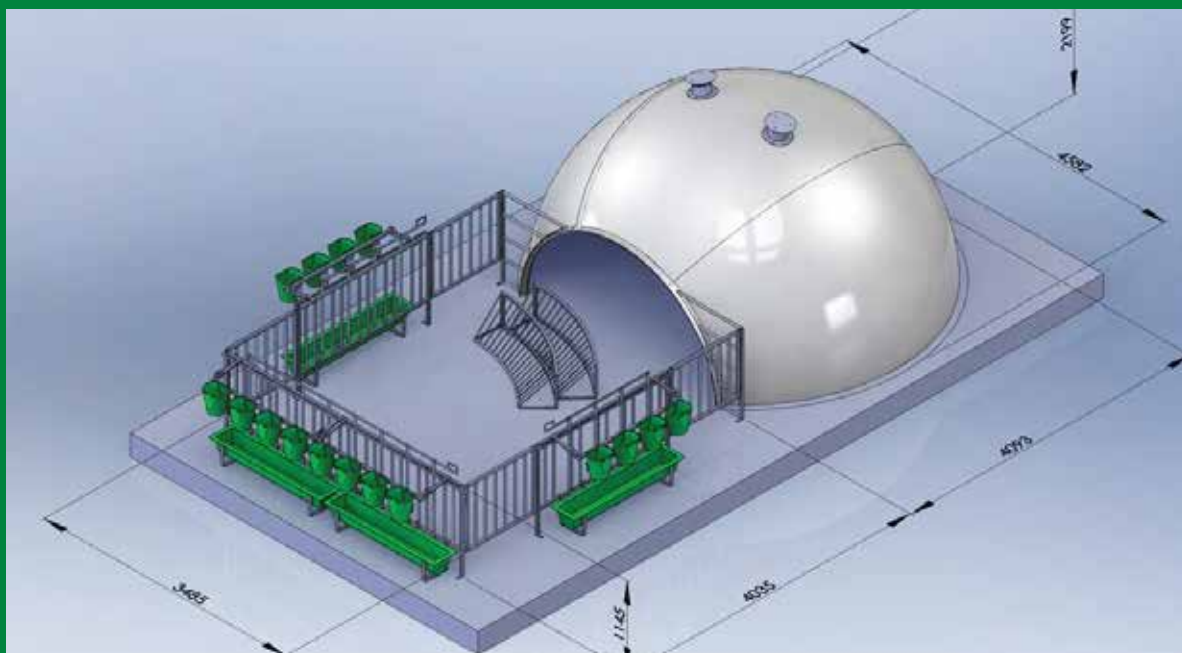

Iglu pre teľatá - skupinové ustajnenie pre 16 teliat

Iglu pre teľatá pre prirodzené a zdravé podmienky teliat

cenovo výhodné a vysoko kvalitné vyhotovenie zo sklolaminátu

Skupinové iglu pre teľatá

- skupinové iglu s 3 rovnakými segmentami
- pre max. 16 teliat
- s ohradou i bez ohrady
- 2 ks vetracích komínov
- pozinkované okrúhle držiaky na vedrá a fľaše
- vonkajšie krmné žľaby - laminát

- jednoduchá montáž a rozloženie
- optimalizovaný transport

Max. vnútorný rozmer budy

- D 4 x Š 4,6 x V 2,2 m

Rozmer pozinkovanej ohrádky - výbehu

- D 3,4 x Š 4,84 x V 1,15 m

SCHAUER[®]
PERFECT FARMING SYSTEMS