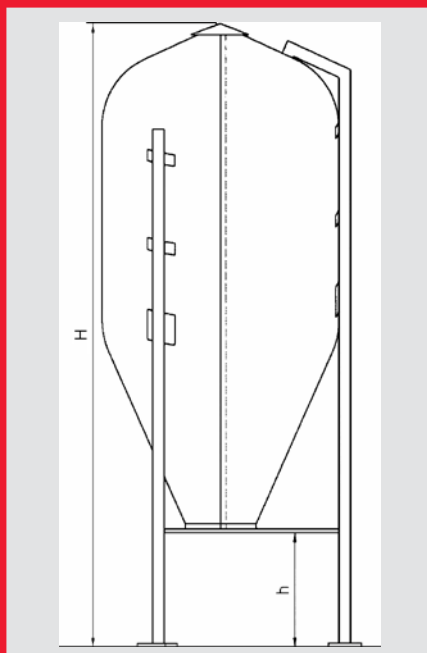

Polyesterové silá

Bezpečné skladovanie krmiva v moderne tvarovaných silách

Naše silá sa vyrábajú z prvotriednych materiálov. Z najmodernejších výrobných postupov bol vytvorený produkt s absolútnou kvalitou.

Rozsiahly program síl na krmivo ponúka množstvo možností. Najmenšie modely majú kapacitu 3,5m³, najväčšie majú kapacitu 31m³.

Sériové prevedenie všetkých modelov síl zahŕňa:

- priehľadné pásy na polyesterovej stene na kontrolu obsahu nádrže
- žiarovo-pozinkované potrubia na plnenie a odvzdušňovanie vrátane nosného rámu
- prachotesný revízny kryt

Vhodné pripojovacie diely pre naše zariadenia na suché kŕmenie a množstvo príslušenstva zlepšujú efektívnosť Vašich síl.

Najmodernejšie materiály, z ktorých sú silá vyhotovené, garantujú:

- absolútnu tesnosť
- vysokú tepelnú izoláciu - žiadna kondenzovaná voda
- optimálna odolnosť voči poveternostným vplyvom
- extrémne dlhá životnosť

Naše silá na sypké materiály skontroloval a schválil nemecký INŠTITÚT PRE STAVEBNÚ TECHNIKU.

SCHAUER
PERFECT FARMING SYSTEMS

SCHAUER Agrotronic GmbH

A-4731 Prambachkirchen, Passauer Str. 1
Tel. +43/72 77/23 26-0
Fax +43/72 77/23 26-22
office@schauer-agrotronic.com
www.schauer-agrotronic.com

Schauer, spol. s r.o.

SK-949 01, Nitra, Priemyselná 4
Tel. +421/37/ 79 12 101
office@schauer.sk
schauer@schauer.sk

www.schauer.sk

Kapacita	H	Ø	h	S	a
3,5 m³	361	160	120	160	280
6,0 m³	435	190	120	165	280
8,3 m³	508	202	120	185	280
10,0 m³	556	205	120	185	300
12,0 m³	565	230	120	220	300
14,0 m³	600	232	120	220	300
17,5 m³	670	240	120	220	300
20,0 m³	725	240	120	170	300
26,0 m³	799	255	120	180	300
31,0 m³	903	255	120	185	300