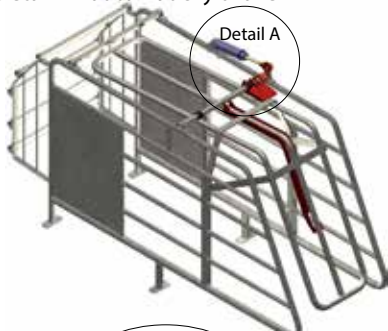

Samozachytávací box Swing- pre súčasné kŕmenie prasníc v skupinách

- robustná konštrukcia s dlhou životnosťou, v uzavretej polohe – obojstranná fixácia
- funkcie: voľný pohyb, odchytenie a fixovanie pri kŕmení
- ideálna pre malé skupiny od 6 do 15 prasníc

Jaloviareň – skupinové ustajnenie

pre stabilné malé skupiny - v praxi osvedčené individuálne boxy
pre novostavby a prestavby

Samozachytávací box

jednoduchý a bezpečný

- vhodný pre malé stabilné skupiny prasníc
- perfektná funkčnosť so samostatným alebo skupinovým uzatvorením / odomknutím
- ako varianta: automatické pneumatické uzatváranie (časovo ovládateľné)
- zabezpečná možnosť návratu prasníc

Detail A - automatický uzáver

Klietkový box

- pre kombináciu medzi eroscentrom a jaloviarňou
- ako varianta: automatické otváranie po skupinách
- úspora miesta vďaka výškovo výklopnej klietke

Individuálne delenie kŕmnych miest