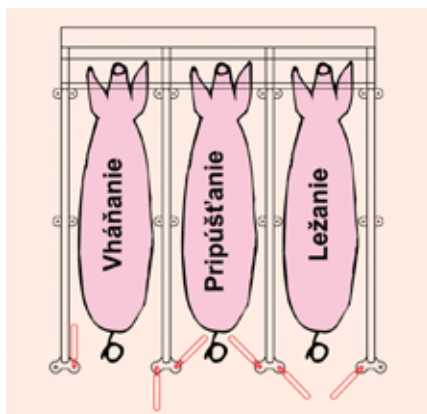

Predné vyháňacie dvere praktické a priestorovo úsporné