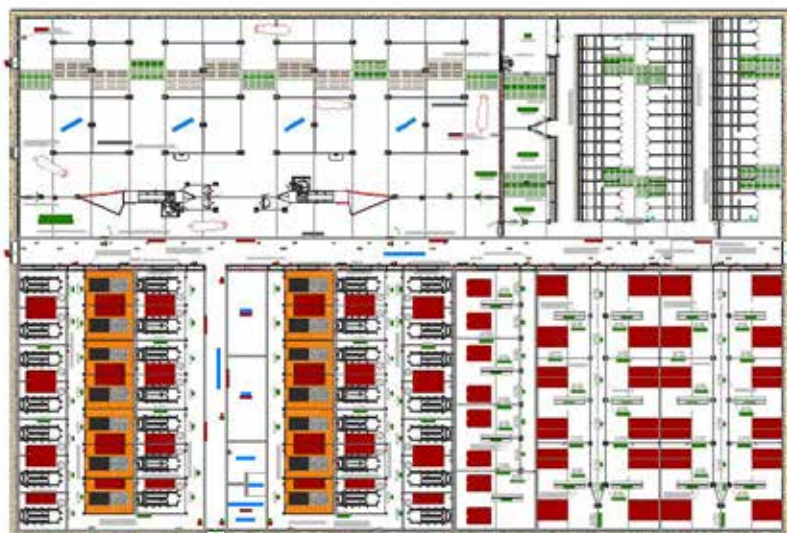

Plánovanie a maštale na kľúč

Skúsenosti a inovácie pre individuálne riešenia Vašich maštálí

Efektívne plánovanie šité na mieru zaručuje úspešnú realizáciu projektu

V zásade platí: štandardizácia čo možno v najväčšej miere, ale aj poznatky, že žiadna maštaľ nie je úplne rovnaká. Je jedno, či sa jedná o novostavbu, prestavbu alebo prístavbu v závislosti od ideálnych miestnych podmienok, osobných alebo funkčných požiadaviek zákazníka, firma Schauer má potrebné know-how pre úspešné plánovanie až po realizáciu Vašich projektov.

Profesionálne detailné plánovanie:

- detailné plány
- rezy a schémy
- plán inštalácie
- technická špecifikácia a montážne návody

Maštale na kľúč v najvyššej kvalite

Nový trend v stavbe maštálí sprevádza aj nárast fariem so systémom „maštálí na kľúč“