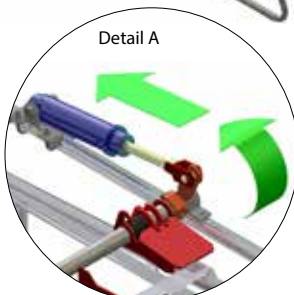

Samozachytávací box

jednoduchý a bezpečný

- vhodný pre malé stabilné skupiny prasníc
- perfektná funkčnosť so samostatným alebo skupinovým uzatvorením / odomknutím
- ako varianta: automatické pneumatické uzatváranie (časovo ovládateľné)
- zabezpečná možnosť návratu prasníc

Detail A - automatický uzáver