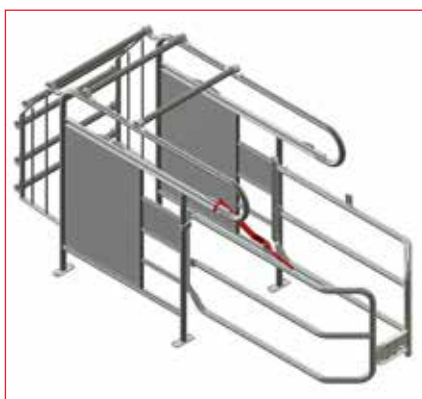

Klietkový box

- pre kombináciu medzi eroscentrom a jaloviarňou
- ako varianta: automatické otváranie po skupinách
- úspora miesta vďaka výškovo výklopnej klietke