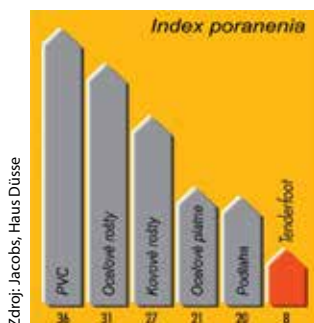

- priame: 150 x 50 cm alebo 150 x 40 cm
- šikmé: 130 x 90 cm

Rošty Tenderfoot zlepšujú vaše výsledky v odchove!

Roštový systém MIK

Majú už viac ako 35 rokov vedúce postavenie v oblasti PVC roštov. Najlepšia kvalita a široký sortiment príslušenstva.