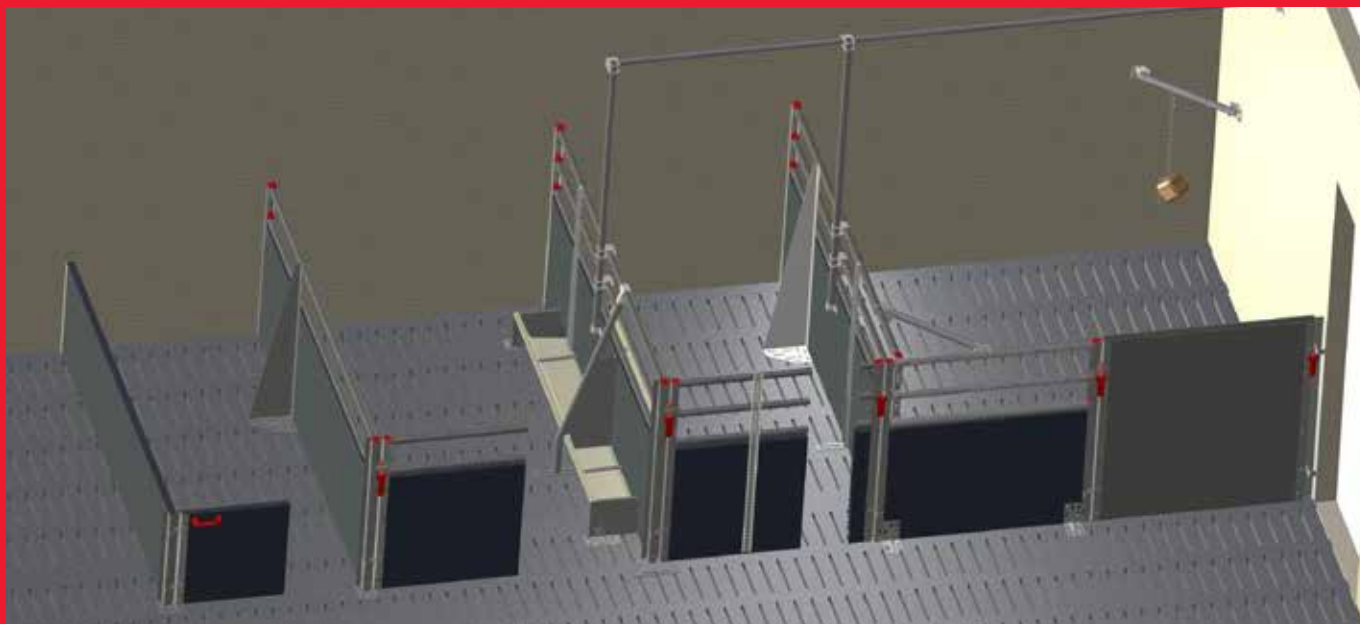

Pôrodný box Vario multifunkčný

- samonosná konštrukcia
- výškovo nastaviteľná bez použitia náradia
- výklopná

Pôrodný box Profi funkčný a efektívny

- samonosná konštrukcia
- zadné dvierka (prístup k prasnici pri pôrode)

Betónové podlahy

- Solid Set systém
- betónové rošty

Maštale **Nature Line** sú systémovým riešením pre konvenčné ako aj pre Bio maštale, kde sa dbá na pohodu zvierat.

Konštrukčné detaily v porovnaní so zariadením bežných maštali sú v podstate identické. V každom prípade vykazujú NatureLine systémy úspornú a produktívnu produkciu ošípaných pri plnom využití výkonnostného potenciálu zvierat.

Zónové vykurovanie

Odchov a výkrm prasíat - ustajňovacie systémy

pre odchov prasíat a výkrm

Ustajnenie Eco Click

- ideálny nerezový stojkový systém pre odstavčatá a výkrm
- štandardná výška 75 cm pre odstavčatá a 100 cm pre výkrm
- ustajnenie s vysokou hygienou
- ovládací páka a uzamykanie v jednom
- ukončenie pomocou rúrových adaptérov

spoľahlivé ručné ovládanie

Systémy ustajnenia

- pôrodňa: výška 50 cm
- odchov prasíat: výška 75 cm
- výkrm: výška 100 cm

flexibilné upevnenie na podlahu pomocou nerezových pätičiek

špeciálny rúrový adaptér