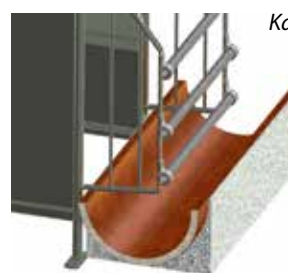

- akrylbetónové a nerezové prevedenie
- ako varianta: nerezová spodná hrana proti znečisteniu

Nerezové okrúhle žľaby

- optimálne rozdelenie krmiva
- Ø 60 cm pre odstavčatá
- Ø 80 cm pre výkrmové ošípané

Žľaby pre prasnice

Nerezový žľab

Akrylbetónový žľab

Kameninový žľab

Klimatizačné a vetracie systémy

Úsporné systémy – pre zdravie zvierat a ľudí

Prívod vzduchu

Desaťročiami overené stropné pórovité platne a iné alternatívy