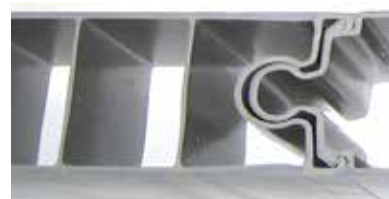

Pórovitý stropný systém

- prívod vzduchu bez absolútneho prievanu, a to aj pri veľmi nízkych vonkajších teplotách
- zaizolovaním strešnej konštrukcie sa znižujú obstarávacie náklady na klimatizačnú techniku
- klasické stropné pórovité platne alebo trapézové profily
- kombinácia stropných pórovitých platní s automaticky riadenými klapkami na prívod vzduchu

Voda je najdôležitejšia zložka krmiva – rozhodujúca je pri tom optimálna hygiena

Deliace steny

- 50 mm PVC-Profil so stabilným Click systémom
- zvlášť odolné voči poškrabaniu povrchu

Príslušenstvo

Viac komfortu pre ľudí aj zvieratá