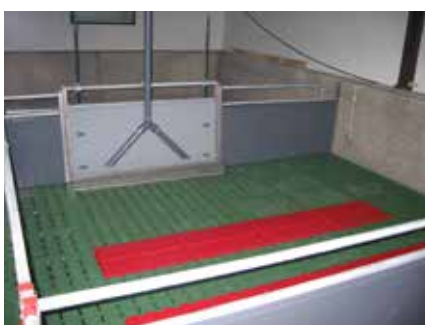

Zónové vykurovanie