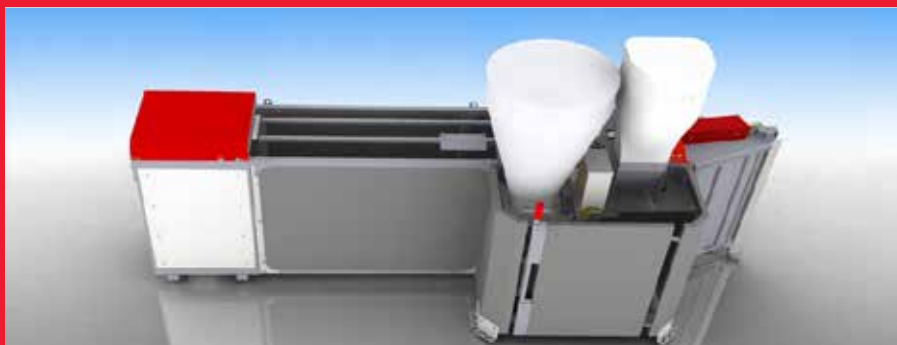

Maximálna funkčnosť