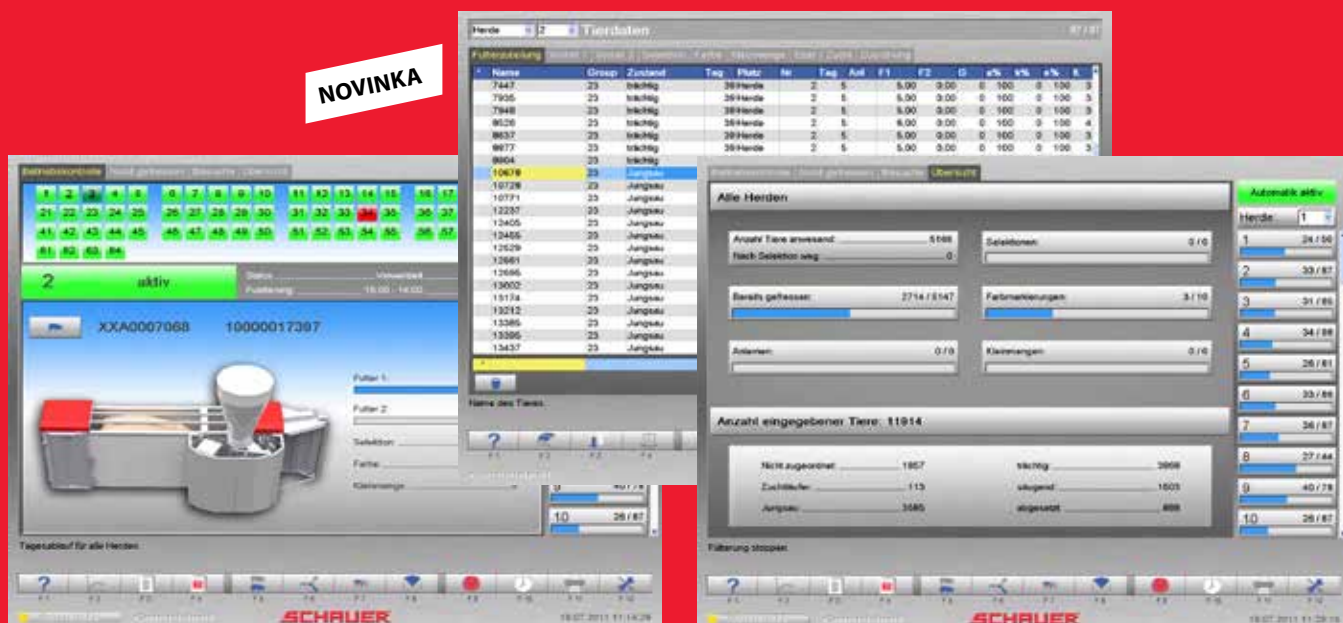

Optimálny manažment prasníc

NOVINKA

Všetky údaje o krmive a manažmente v jednom náhlade

HIGH-END RIEŠENIE PRE VAŠU MAŠTAL

Compident Topo - krmný manažment pre ošipané

bol koncipovaný na obsluhu z kancelárie a ponúka komfortnú obsluhu s farebným TFT-monitorom, klávesnicou a myšou.

Krmný manažment Topo má výrobné zabudované základné dosky. UPS - zdroj neprerušovaného napájania zabezpečuje zálohovanie dát pre spoľahlivú prevádzku. Dáta sa ukladajú na externé zariadenie (USB kľúč).

Pomocou moderných rozhraní je možné diaľkové ovládanie aj údržba cez internet.