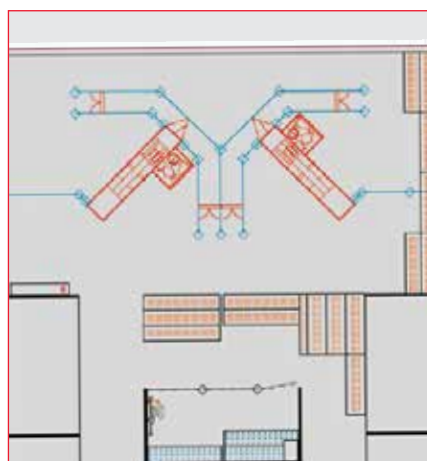

Roštová podlaha s ležoviskovými kójami

Systém so spevnenou podlahou v ležoviskovej zóne (bez slamy) a perforované výbehové chodby pre veľké, dynamické skupiny prasníc.

Hlboká podstielka so zvýšenými betónovými roštami v zóne kŕmenia