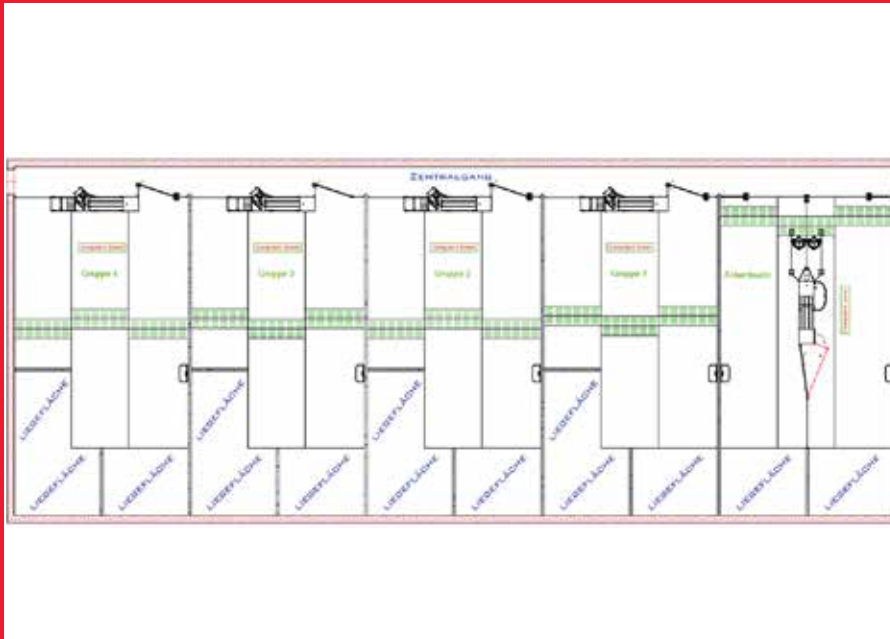

Compident Smart - kŕmenie na základe identifikácie