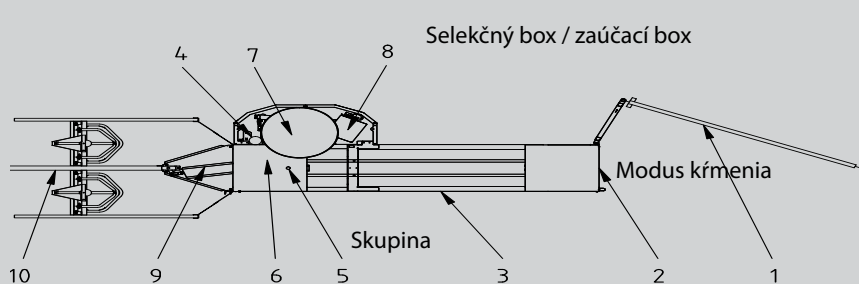

- k automatickej kontrole prasnosti
- registrácia neoploďnených prasníc

- 1 Zaúčacie mechanické zariadenie
- 2 Riadené, pneumatické vstupné dvere
- 3 Priama priechodná stanica, časti dotýkajúce sa podlahy sú z nerezovej ocele
- 4 SmartControl, obluha všetkých funkcií stanice inkl. testu vysielača cez Smartfón
- 5 STACON 8 - kontrola stanice - decentralné ovládanie stanice v BUS-systéme
- 6 Otočný žlab z nerezovej ocele s krmnou miskou / TIRIS a ISO identifikácia
- 7 Dávkovač krmiva s 120 l nádržou
- 8 20l špirálový dávkovač a 6l dávkovač malých množstiev
- 9 Selektívne dvere s kontrolou funkcie
- 10 Výstupné dvere; zabraňujú spätnému vstupu do stanice