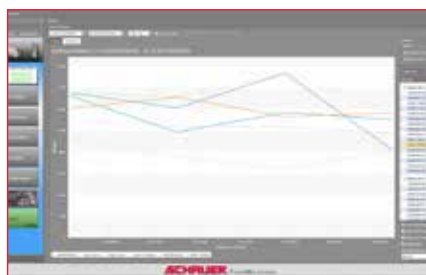

Compident PIG MLP - váženie zvierat

- ako varianta pre automatickú evidenciu aktuálnej hmotnosti zvierat
- presnosť váženia 0,1 kg
- optimálna hygiena - plošina váhy je výklopná

Mobilná váha pre zvieratá s automatickou identifikáciou zvierat a získaním údajov