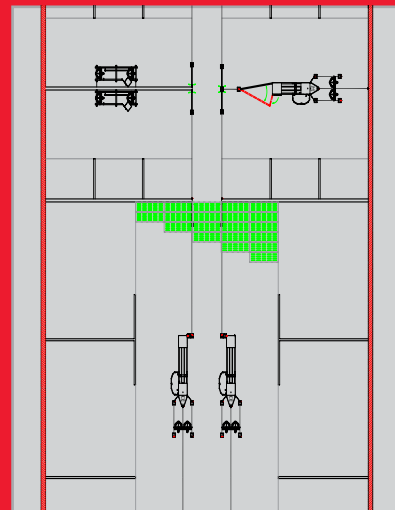

Maximálne výkony v chove ošípaných, s konceptami, ktoré Vám vyhovujú