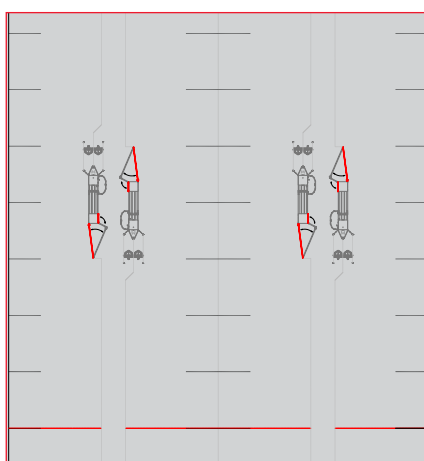

Hlboká podstielka so zvýšenými betónovými roštami v zóne kŕmenia

Systém s hlbokou podstielkou v ležoviskovej zóne a vyvýšená betónová roštová podlaha s kŕmnou stanicou v zóne kŕmenia.