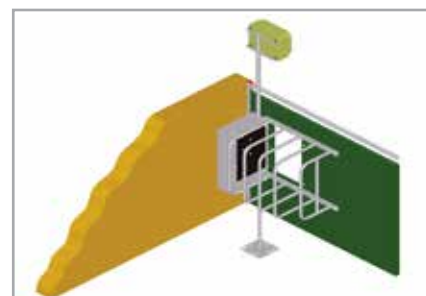

Identifikácia kancom

- k automatickej kontrole prasnosti
- registrácia neoploďnených prasníc

1. 1 Zaúčacie mechanické zariadenie
2. 2 Riadené, pneumatické vstupné dvere
3. 3 Priama priechodná stanica, časti dotýkajúce sa podlahy sú z nerezovej ocele
4. 4 SmartControl, obluha všetkých funkcií stanice inkl. testu vysielača cez Smartfón
5. 5 STACON 8 - kontrola stanice - decentralné ovládanie stanice v BUS-systéme
6. 6 Otočný žlab z nerezovej ocele s krmnou miskou / TIRIS a ISO identifikácia
7. 7 Dávkovač krmiva s 120 l nádržou
8. 8 20l špirálový dávkovač a 6l dávkovač malých množstiev
9. 9 Selektívne dvere s kontrolou funkcie
10. 10 Výstupné dvere; zabraňujú spätnému vstupu do stanice