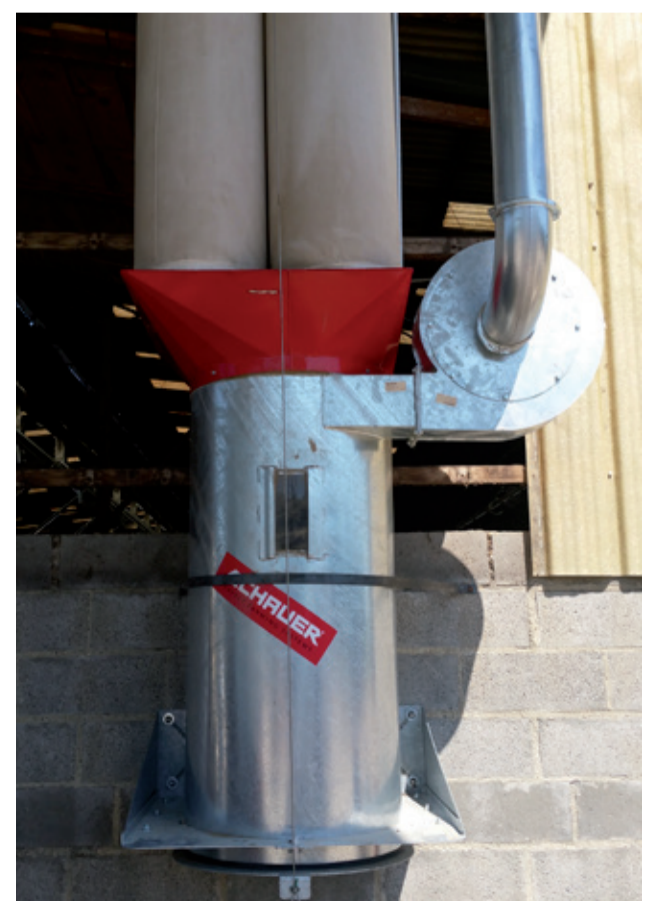

Podstielanie s ľahkosťou! – s automatickým systémom podstielania od firmy Schauer

Systémy ustajnenia na slame v chove hovädzieho dobytku sú opäť trendom. Sledovanie nákladov celkového reťazca ako aj hospodárnosť sú však nevyhnutné. So systémom Strohmatic od Schauer Agrotronic je možné znížiť náklady na slamu o viac ako 50 %. Podstielanie je plne automatické, čo výrazne uľahčí prácu v maštali.

Balíky slamy sa vkladajú do rozdrúžovača, ktorý sa následne uzavrie. Stlačením tlačítka Štart sa začína podstielanie.

Zariadenie Strohmatic sa skladá z plne automatického rozdrúžovača balíkov,

ktorý je vhodný pre hranaté a guľaté balíky a pre všetky druhy slamy. Zabudovaná

rezačka rozdrví stebľa slamy a slamu rozseká v závislosti od veľkosti sita na dĺžku 20

So systémom Strohmatic je možné znížiť náklady na slamu o viac ako 50 %.

až 40 mm. Značná časť prachu sa odsáva a zhromažďuje v prachovom odlučovači. Slama sa rozdeľuje v maštali prostredníctvom dopravnej reťaze a cez výpustné otvory padá na pod ňou umiestnené ležoviskové boxy. Montáž aj obsluha zariadenia Strohmatic je jednoduchá, zariadenie

Hospodárne a funkčné vybavenie maštali pre hovädzí dobytok

SCHAUER, spol. s r.o.
949 01 Nitra, Priemyselná 4
Tel. +421/37/79 12 101
www.schauer.sk

SCHAUER
PERFECT FARMING SYSTEMS

Rezačka slamy.

Bezprašné podstielanie s okamžitým odsávaním.