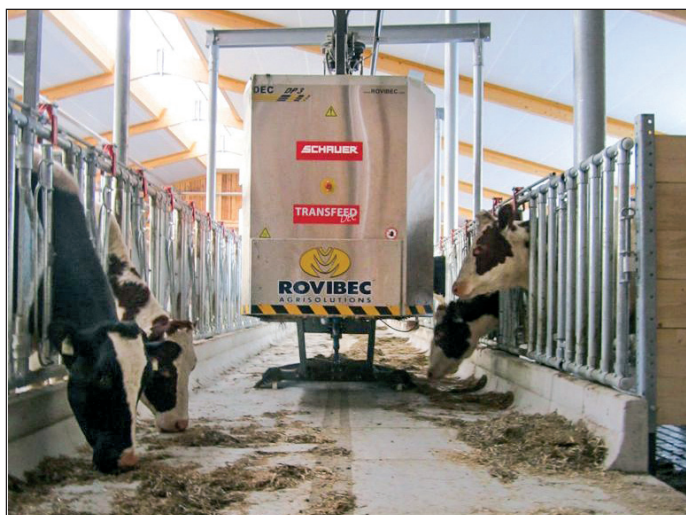

Krmný robot Tranfeed DEC.