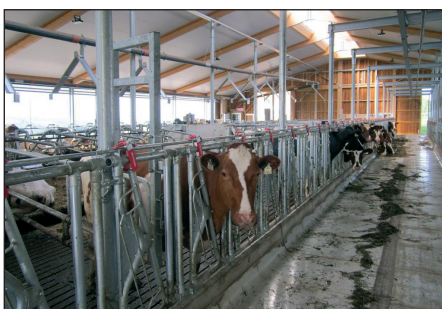

# Farma na kľúč rodiny BRAUMANN

Podlahový systém s drážkovanými profilmi a zhora potrubný systém zariadenia Strohmatic s výpustnými otvormi.

Ustajnenie so samozachytávacími zábranami.

Prehliadka rozdrúžovača balov na Dni otvorených dverí.

Základné parametre novej maštale ako prechodové chodby a betónové rošty boli predpripravené s presnými rozmermi priamo v betonárni, čím sa stavba výrazne urýchlila. Jasná, svetlom zaliata a vzdušná maštala je pretkaná inováciami a technickým vybavením, ktoré majú obzvlášť pozitívny vplyv na efektivitu práce, ako aj na komfort a úžitkovosť zvierat. Absolútnou novinkou sú prefabrikované prechodové chodby s drážkovanými profilmi, ktoré sú spolu s priečnym vyhriňačom pre zvieratá zárukou hygieny a bezpečnosti.

Aby sa pre zvieratá zabezpečilo čo najväčšie pohodlie v ležiskách, boli tu zabudované nové ležiskové boxy Comfort Plus s flexibilne nastaviteľnou výškou a hlbokými ležiskovými podstielanými hnojom a vápnom. Mladý dobytok je ustajnený na vyvýšených boxoch

s gumenými rohožami. Automatizovaný podstielkový systém Strohmatic zaisťuje úsporu slamy a aj času pri čistení boxov. Toto zariadenie tiež dodáva nasekanú slamu do krmneho robota Tranfeed DEC. Vďaka robotu sa znížili aj stavebné náklady, keďže celú maštalu bolo možné postaviť o 3 m užšiu po celej jej dĺžke. Krmný robot zásobuje mladý dobytok a kravy rôznymi krmnými dávkami niekoľkokrát denne. Do robota sa zo skladovacích zásobníkov pre trávnu a kukuričnú siláž