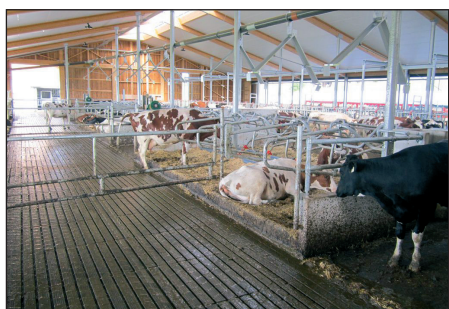

# Farma na kľúč rodiny BRAUMANN

Podlahový systém s drážkovanými profilmi a zhora potrubný systém zariadenia Strohmatic s výpustnými otvormi.

Ustajnenie so samozachytávacími zábranami.

Prehliadka rozdrúžovača balov na Dni otvorených dverí.

Základné parametre novej maštale ako prechodové chodby a betónové rošty boli predpripravené s presnými rozmermi priamo v betonárni, čím sa stavba výrazne urýchlila. Jasná, svetlom zaliata a vzdušná maštala je pretkaná inováciami a technickým vybavením, ktoré majú obzvlášť pozitívny vplyv na efektivitu práce, ako aj na komfort a úžitkovosť zvierat. Absolútnou novinkou sú prefabrikované prechodové chodby s drážkovanými profilmi, ktoré sú spolu s priečnym vyhriňačom pre zvieratá zárukou hygieny a bezpečnosti.

Aby sa pre zvieratá zabezpečilo čo najväčšie pohodlie v ležiskách, boli tu zabudované nové ležiskové boxy Comfort Plus s flexibilne nastaviteľnou výškou a hlbokými ležiskovými podstielanými hnojom a vápnom. Mladý dobytok je ustajnený na vyvýšených boxoch

s gumenými rohožami. Automatizovaný podstielkový systém Strohmatic zaisťuje úsporu slamy a aj času pri čistení boxov. Toto zariadenie tiež dodáva nasekanú slamu do krmneho robota Tranfeed DEC. Vďaka robotu sa znížili aj stavebné náklady, keďže celú maštalu bolo možné postaviť o 3 m užšiu po celej jej dĺžke. Krmný robot zásobuje mladý dobytok a kravy rôznymi krmnými dávkami niekoľkokrát denne. Do robota sa zo skladovacích zásobníkov pre trávnu a kukuričnú siláž